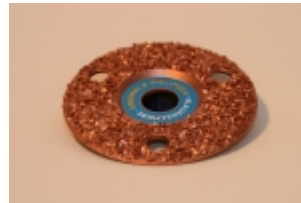

Schnitzschule Hannes Naschenweng - Obervellach / Kärnten

Schnitzschule Hannes Naschenweng

Raspelscheibe fein

€53,95 (inkl. 20 % MwSt.)

[Lieferanteninformation](#)