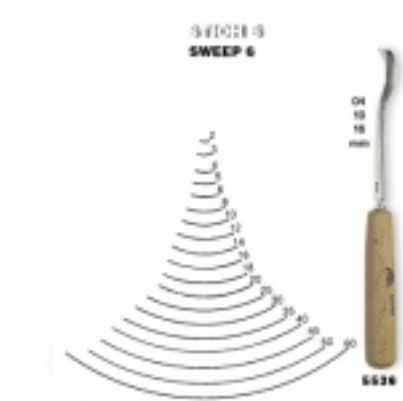

[\[Produktdetails...\]](#)

5547

Stubai Exklusiv Stich 47 - gerade Form
€51,24 (inkl. 20 % MwSt.)

[\[Produktdetails...\]](#)

Stubai Exklusiv Stich 5 - gerade Form
€32,92 (inkl. 20 % MwSt.)

[\[Produktdetails...\]](#)

Stubai Exklusiv Stich 6 - Blumeneisen
€36,53 (inkl. 20 % MwSt.)

[\[Produktdetails...\]](#)

Stubai Exklusiv Stich 6 - gerade Form
€32,92 (inkl. 20 % MwSt.)

[\[Produktdetails...\]](#)

Stubai Exklusiv Stich 6 - verkehrt gekr pft
€40,28 (inkl. 20 % MwSt.)