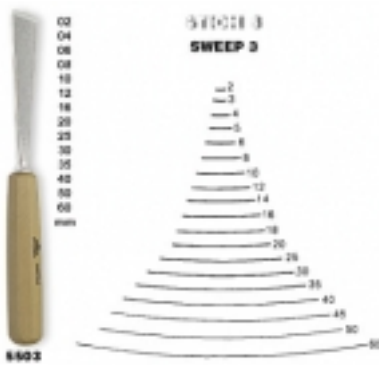

Stubai Exklusiv Stich 3 - gerade Form
€32,92 (inkl. 20 % MwSt.)

[[Produktdetails...]](#)