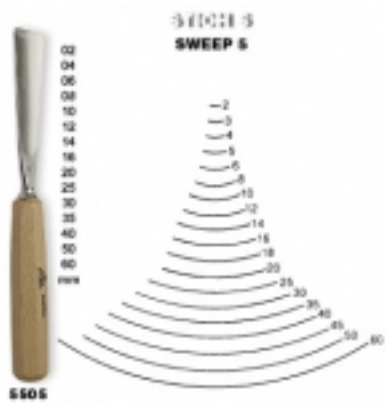

Stubai Exklusiv Stich 5 - gerade Form
€32,92 (inkl. 20 % MwSt.)

[[Produktdetails...]](#)