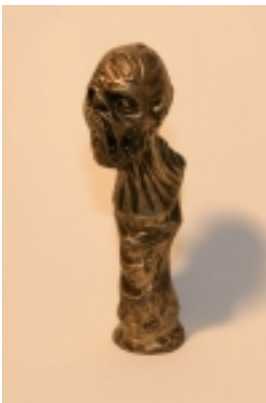

Schnitzschule Hannes Naschenweng - Obervellach / Kärnten

Schnitzschule Hannes Naschenweng

Zubehör

LED'S für Perchtenmaske
€15,00 (inkl. 20 % MwSt.)

Led's für eine super Beleuchtung der Perchten - Krampusmaske Es sind folgende Farben vorhanden:
Grün, Gelb, Rot, Blau Weiß, [\[Produktdetails...\]](#)

Pferdeschweifgriff Model 1
€50,00 (inkl. 20 % MwSt.)

Griff inkl. Verlängerung (auf Produktfoto nicht abgelichtet) auf welche der Pferdeschweif montiert wird ist im Lieferumfang enthalten! [\[Produktdetails...\]](#)