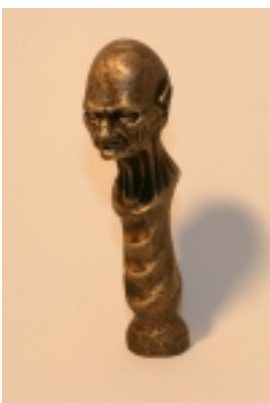

Pferdeschweifgriff Model 4
€50,00 (inkl. 20 % MwSt.)

Griff inkl. Verlängerung (auf Produktfoto nicht abgelichtet) auf welche der Pferdeschweif montiert wird ist im Lieferumfang enthalten! [[Produktdetails...]](#)