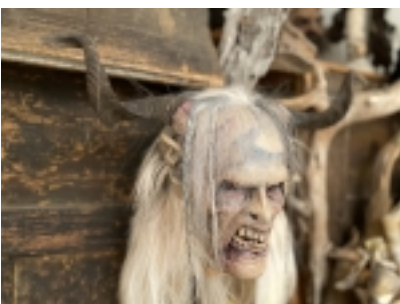

Perchtenmaske

€650,00 (inkl. 13 % MwSt.)

Handgeschnitzte Krampusmaske aus Zirbenholz mit 40cm WidderhÄrner [[Produktdetails...]](#)